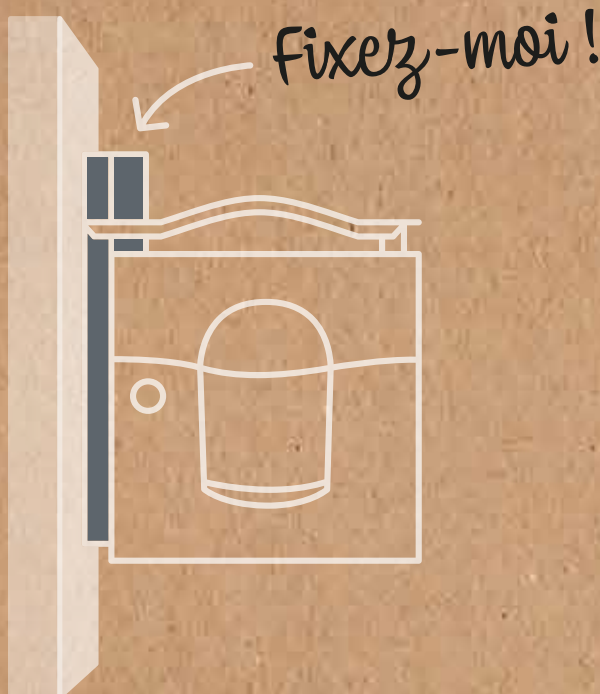

CONSOLE MURALE

MODÈLE SOLÉA

PENSEZ AUSSI :

TOIT
DÉCORATIF
MODÈLE SOLÉA

KIT
D'ÉCLAIRAGE
MODÈLE SOLÉA

15 | GARANTIE
ans

CONSOLE MURALE EN 2 PARTIES
ENCLIQUETABLES BI-MATIÈRES
ALUMINIUM-ACIER À VISSER,
PERMETTANT UNE IMBRICATION
PARFAITE DE LA BOÎTE AUX LETTRES
ET DU TOIT DÉCORATIF DÉPOSE
JOURNAL (EN OPTION). POSSIBILITÉ
DE MONTAGE LATÉRAL GAUCHE
OU DROITE. FINITION EN POUFRE
POLYESTER PREMIUM DE QUALITÉ
ARCHITECTURALE.
DIMENSIONS : 100 x 90 x 405 mm.