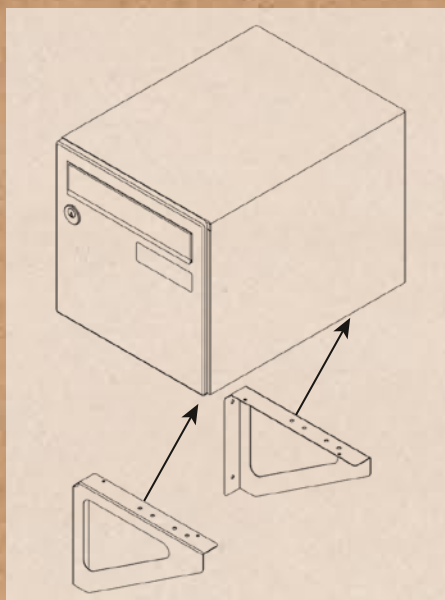

ÉQUERRES

POUR FIXATION MURALE

x2

15 | GARANTIE
ans

PAIRE D'ÉQUERRES MURALES EN TOLE D'ACIER REVÊTUE, FINITION EN POUDRE POLYESTER. SPÉCIALEMENT ADAPTÉES AUX BOÎTES AUX LETTRES NORMALISÉES RENZ.

DIMENSIONS UNITAIRES : 175 X 250 X 30 mm.

Visserie fournie pour fixer la boîte aux lettres sur les équerres (visserie non fournie pour fixer les équerres sur le mur : à adapter en fonction du type de support).