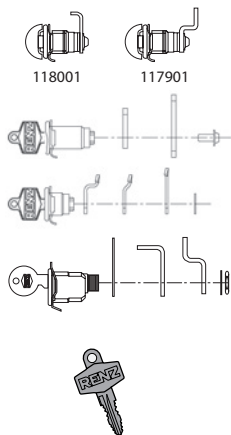

pièces de rechange pour l'ensemble de la gamme

| | | |
|--------|--|--------------|
| 010969 | bouton de sonnette modulaire à 1 bouton, gris | 71,3 x 75,3 |
| 010970 | bouton de sonnette modulaire à 1 bouton, blanc | 71,3 x 75,3 |
| 010972 | bouton de sonnette modulaire à 2 boutons, gris | 71,3 x 75,3 |
| 010973 | bouton de sonnette modulaire à 2 boutons, blanc | 71,3 x 75,3 |
| 010975 | bouton de sonnette modulaire à 3 boutons, gris | 71,3 x 75,3 |
| 010976 | bouton de sonnette modulaire à 3 boutons, blanc | 71,3 x 75,3 |
| 010978 | bouton de sonnette modulaire à 4 boutons, gris | 71,3 x 75,3 |
| 010979 | bouton de sonnette modulaire à 4 boutons, blanc | 71,3 x 75,3 |
| 010134 | bouton poussoir et porte-nom combinés, brun | 71,3 x 19,3 |
| 010135 | bouton poussoir et porte-nom combinés, blanc | 71,3 x 19,3 |
| 000119 | bouton poussoir rond, diamètre 19 mm, noir/blanc | ø 15,5 |
| 000101 | porte-nom avec fourchette | 61 x 18 |
| 022692 | porte-nom de rénovation à encliqueter | 71,3 x 19,3 |
| 022287 | porte-nom à encliqueter sur volet | 61 x 18 |
| 000098 | antivol pour porte-nom modèle 022287 | |
| 000126 | porte-nom à visser | 107 x 25 |
| 023723 | porte-nom normalisé à encliqueter (avec contreplaque et étiquette publicitaire réversible) | 103 x 28 |
| | porte-nom normalisé à encliqueter (le lot de 20) | 103 x 28 |
| 185801 | porte-nom ambiance et rivage | 109,6 x 31,6 |
| 007291 | contreplaque seule (le lot de 20) | 100 x 25 |
| 137201 | étiquette publicitaire réversible, normalisée (le lot de 20) | 100 x 25 |
| 178001 | porte-nom soléa | 103 x 105 |