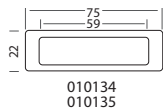

pièces de rechange pour l'ensemble de la gamme

| | | |
|--------|--|--------------|
| 010969 | bouton de sonnette modulaire à 1 bouton, gris | 71,3 x 75,3 |
| 010970 | bouton de sonnette modulaire à 1 bouton, blanc | 71,3 x 75,3 |
| 010972 | bouton de sonnette modulaire à 2 boutons, gris | 71,3 x 75,3 |
| 010973 | bouton de sonnette modulaire à 2 boutons, blanc | 71,3 x 75,3 |
| 010975 | bouton de sonnette modulaire à 3 boutons, gris | 71,3 x 75,3 |
| 010976 | bouton de sonnette modulaire à 3 boutons, blanc | 71,3 x 75,3 |
| 010978 | bouton de sonnette modulaire à 4 boutons, gris | 71,3 x 75,3 |
| 010979 | bouton de sonnette modulaire à 4 boutons, blanc | 71,3 x 75,3 |
| 010134 | bouton poussoir et porte-nom combinés, brun | 71,3 x 19,3 |
| 010135 | bouton poussoir et porte-nom combinés, blanc | 71,3 x 19,3 |
| 000119 | bouton poussoir rond, diamètre 19 mm, noir/blanc | ø 15,5 |
| 000101 | porte-nom avec fourchette | 61 x 18 |
| 022692 | porte-nom de rénovation à encliqueter | 71,3 x 19,3 |
| 022287 | porte-nom à encliqueter sur volet | 61 x 18 |
| 000098 | antivol pour porte-nom modèle 022287 | |
| 000126 | porte-nom à visser | 107 x 25 |
| 023723 | porte-nom normalisé à encliqueter (avec contreplaque et étiquette publicitaire réversible) | 103 x 28 |
| | porte-nom normalisé à encliqueter (le lot de 20) | 103 x 28 |
| 185801 | porte-nom ambiance et rivage | 109,6 x 31,6 |
| 007291 | contreplaque seule (le lot de 20) | 100 x 25 |
| 137201 | étiquette publicitaire réversible, normalisée (le lot de 20) | 100 x 25 |
| 178001 | porte-nom soléa | 103 x 105 |

dimensions (l x h) 285 x 285 mm

- avant avril 2012

- après avril 2012 (gamme Courriel)

- après avril 2012 (gamme Classica - Seiz9ème - Artic)

rénovation - Extensio - Compact

rénovation - Slim - Sveltis