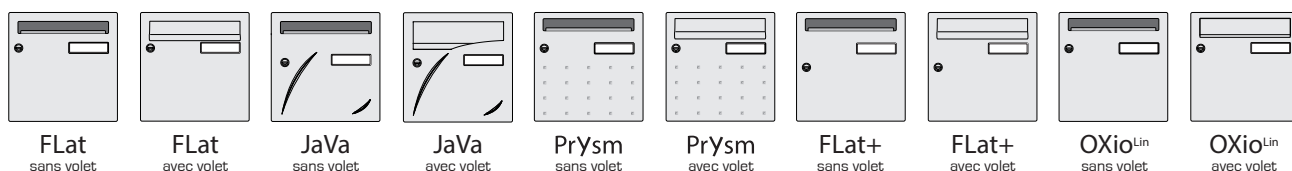

* article sous blister (lors du montage des serrures, choisir la came adéquate)

service après-vente

suivant le nuancier Renz pour modèles de la gamme collective

normalisé - Artic - Seiz9ème - Classica - Soft - Courriel

dimensions (l x h) 285 x 285 mm

- avant avril 2012

- après avril 2012 (gamme Courriel)

- après avril 2012 (gamme Classica - Seiz9ème - Artic)

rénovation - Extensio - Compact

rénovation - Slim - Sveltis