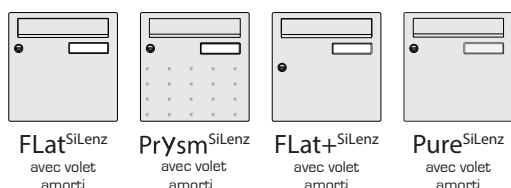

* article sous blister (lors du montage des serrures, choisir la came adéquate)

service après-vente

suivant le nuancier Renz pour modèles de la gamme collective

normalisé - Artic - Seiz9ème - Classica - Soft - Courriel

dimensions (l x h) 285 x 285 mm

- avant avril 2012

- après avril 2012 (gamme Courriel)

- après avril 2012 (gamme Classica - Seiz9ème - Artic)

rénovation - Extensio - Compact

rénovation - Slim - Sveltis