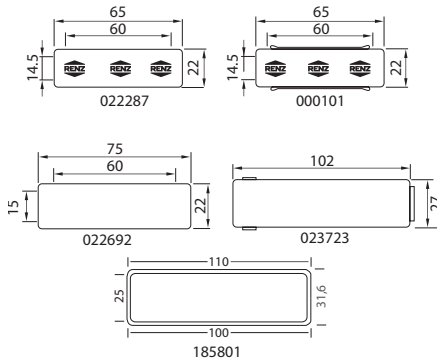

pièces de rechange pour l'ensemble de la gamme

| | | |
|--------|--|--------------|
| 010969 | bouton de sonnette modulaire à 1 bouton, gris | 71,3 x 75,3 |
| 010970 | bouton de sonnette modulaire à 1 bouton, blanc | 71,3 x 75,3 |
| 010972 | bouton de sonnette modulaire à 2 boutons, gris | 71,3 x 75,3 |
| 010973 | bouton de sonnette modulaire à 2 boutons, blanc | 71,3 x 75,3 |
| 010975 | bouton de sonnette modulaire à 3 boutons, gris | 71,3 x 75,3 |
| 010976 | bouton de sonnette modulaire à 3 boutons, blanc | 71,3 x 75,3 |
| 010978 | bouton de sonnette modulaire à 4 boutons, gris | 71,3 x 75,3 |
| 010979 | bouton de sonnette modulaire à 4 boutons, blanc | 71,3 x 75,3 |
| 010134 | bouton poussoir et porte-nom combinés, brun | 71,3 x 19,3 |
| 010135 | bouton poussoir et porte-nom combinés, blanc | 71,3 x 19,3 |
| 000119 | bouton poussoir rond, diamètre 19 mm, noir/blanc | ø 15,5 |
| 000101 | porte-nom avec fourchette | 61 x 18 |
| 022692 | porte-nom de rénovation à encliqueter | 71,3 x 19,3 |
| 022287 | porte-nom à encliqueter sur volet | 61 x 18 |
| 000098 | antivol pour porte-nom modèle 022287 | |
| 000126 | porte-nom à visser | 107 x 25 |
| 023723 | porte-nom normalisé à encliqueter (avec contreplaque et étiquette publicitaire réversible) | 103 x 28 |
| | porte-nom normalisé à encliqueter (le lot de 20) | 103 x 28 |
| 185801 | porte-nom ambiance et rivage | 109,6 x 31,6 |
| 007291 | contreplaque seule (le lot de 20) | 100 x 25 |
| 137201 | étiquette publicitaire réversible, normalisée (le lot de 20) | 100 x 25 |
| 178001 | porte-nom soléa | 103 x 105 |

dimensions (l x h) 285 x 285 mm

- avant avril 2012

- après avril 2012 (gamme Courriel)

- après avril 2012 (gamme Classica - Seiz9ème - Artic)

rénovation - Extensio - Compact

rénovation - Slim - Sveltis