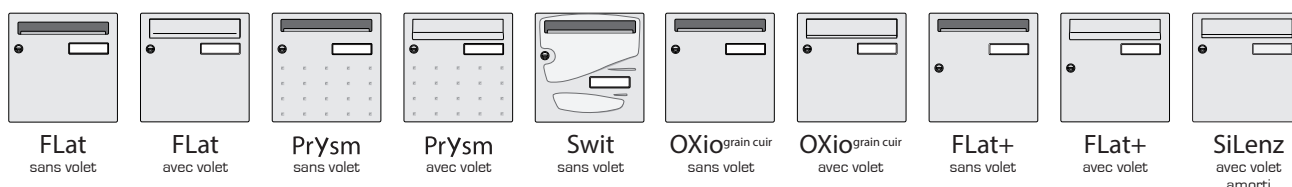

* article sous blister (lors du montage des serrures, choisir la came adéquate)

service après-vente

suivant le nuancier Renz pour modèles de la gamme collective

normalisé - Artic - Seiz9ème - Classica - Soft - Courriel

dimensions (l x h) 285 x 285 mm

- avant avril 2012

- après avril 2012 (gamme Courriel)

- après avril 2012 (gamme Classica - Seiz9ème - Artic)

rénovation - Extensio - Compact

rénovation - Slim - Sveltis