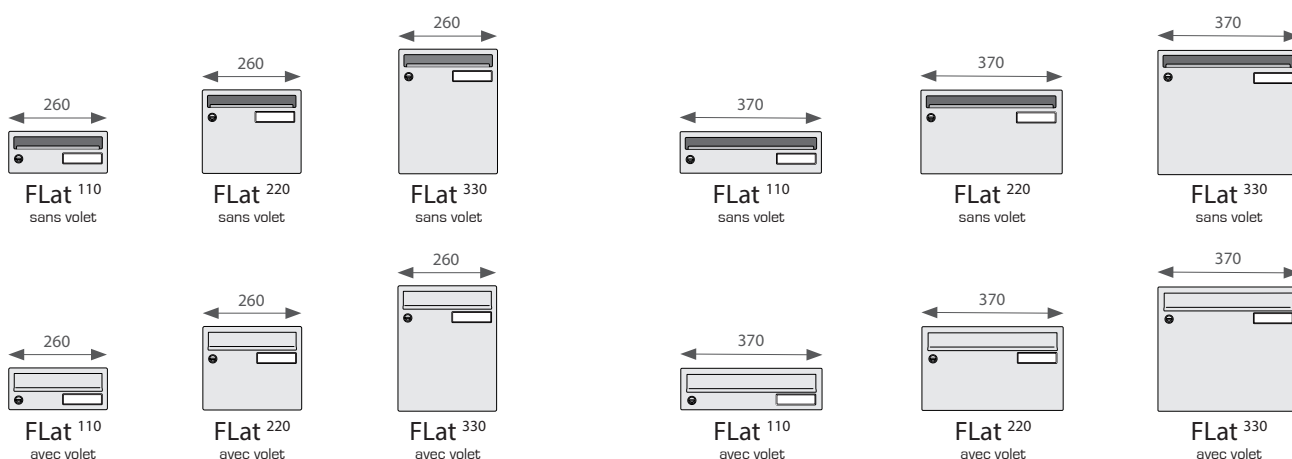

dimensions (l x h) 285 x 285 mm

- avant avril 2012

- après avril 2012 (gamme Courriel)

- après avril 2012 (gamme Classica - Seiz9ème - Artic)

rénovation - Extensio - Compact

rénovation - Slim - Sveltis