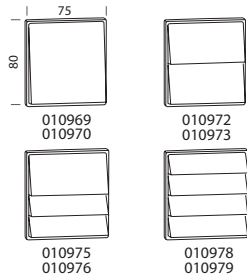

pièces de rechange pour l'ensemble de la gamme

| | | |
|--------|--|--------------|
| 010969 | bouton de sonnette modulaire à 1 bouton, gris | 71,3 x 75,3 |
| 010970 | bouton de sonnette modulaire à 1 bouton, blanc | 71,3 x 75,3 |
| 010972 | bouton de sonnette modulaire à 2 boutons, gris | 71,3 x 75,3 |
| 010973 | bouton de sonnette modulaire à 2 boutons, blanc | 71,3 x 75,3 |
| 010975 | bouton de sonnette modulaire à 3 boutons, gris | 71,3 x 75,3 |
| 010976 | bouton de sonnette modulaire à 3 boutons, blanc | 71,3 x 75,3 |
| 010978 | bouton de sonnette modulaire à 4 boutons, gris | 71,3 x 75,3 |
| 010979 | bouton de sonnette modulaire à 4 boutons, blanc | 71,3 x 75,3 |
| 010134 | bouton poussoir et porte-nom combinés, brun | 71,3 x 19,3 |
| 010135 | bouton poussoir et porte-nom combinés, blanc | 71,3 x 19,3 |
| 000119 | bouton poussoir rond, diamètre 19 mm, noir/blanc | ø 15,5 |
| 000101 | porte-nom avec fourchette | 61 x 18 |
| 022692 | porte-nom de rénovation à encliqueter | 71,3 x 19,3 |
| 022287 | porte-nom à encliqueter sur volet | 61 x 18 |
| 000098 | antivol pour porte-nom modèle 022287 | |
| 000126 | porte-nom à visser | 107 x 25 |
| 023723 | porte-nom normalisé à encliqueter (avec contreplaque et étiquette publicitaire réversible) | 103 x 28 |
| | porte-nom normalisé à encliqueter (le lot de 20) | 103 x 28 |
| 185801 | porte-nom ambiance et rivage | 109,6 x 31,6 |
| 007291 | contreplaque seule (le lot de 20) | 100 x 25 |
| 137201 | étiquette publicitaire réversible, normalisée (le lot de 20) | 100 x 25 |
| 178001 | porte-nom soléa | 103 x 105 |

dimensions (l x h) 285 x 285 mm

- avant avril 2012

- après avril 2012 (gamme Courriel)

- après avril 2012 (gamme Classica - Seiz9ème - Artic)

rénovation - Extensio - Compact

rénovation - Slim - Sveltis