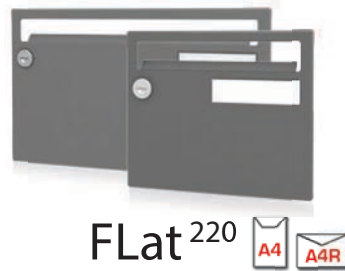

FLat 220 A4 A4R

grade 3 - anti-vandalisme
acier 15/10ème