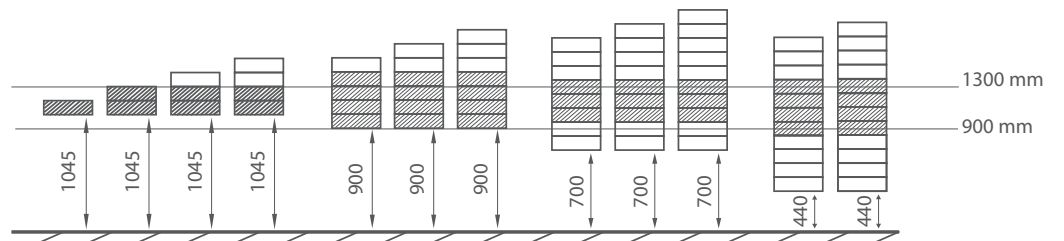

plans cotés des boîtes

largeur : 260 mm - profondeur : 385 mm

largeur : 370 mm - profondeur : 270 mm

cotes des ensembles Compact : page 159

accessibilité

Pour une conformité à la loi handicap, respectez les hauteurs de pose indiquées (ci-contre) du sol au bas de l'ensemble.
En savoir plus : page 164.