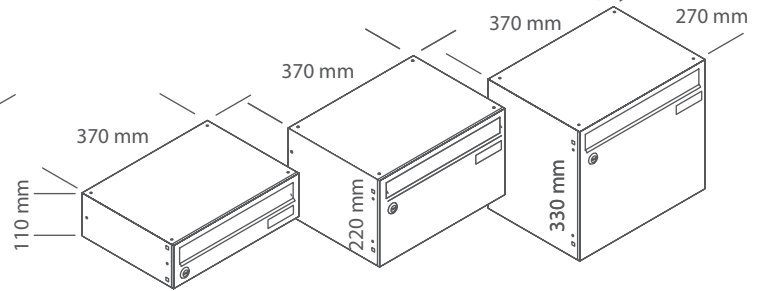

plans cotés des boîtes

largeur : 260 mm - profondeur : 385 mm

largeur : 370 mm - profondeur : 270 mm

cotes des ensembles Compact : page 159

accessibilité

Pour une conformité à la loi handicap, respectez les hauteurs de pose indiquées (ci-contre) du sol au bas de l'ensemble.
En savoir plus : page 164.