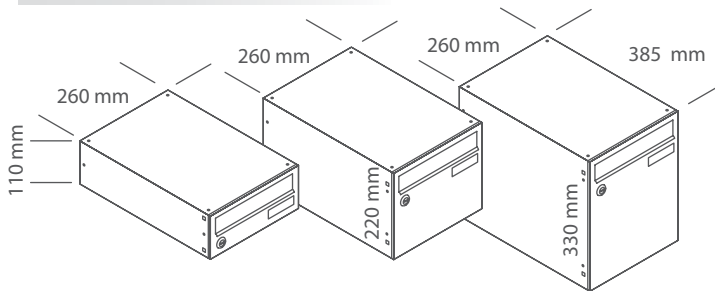

plans cotés des boîtes

largeur : 260 mm - profondeur : 385 mm

largeur : 370 mm - profondeur : 270 mm

cotes des ensembles Compact : page 159

accessibilité

Pour une conformité à la loi handicap, respectez les hauteurs de pose indiquées (ci-contre) du sol au bas de l'ensemble.
En savoir plus : page 164.