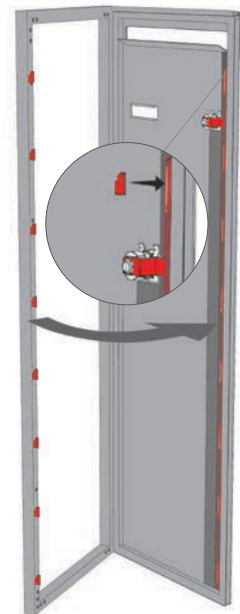

Plancher amovible 2 positions :

- ▶ position haute pour un retrait ergonomique des colis de taille moyenne,
- ▶ position basse pour un volume optimisé

plancher en position basse

plancher en position haute

système de fermeture sécurisé par coulisse de verrouillage toute hauteur brevetée

accessibilité

Boîte aux lettres conforme à la loi d'accessibilité aux personnes handicapées, sous réserve d'une hauteur de pose entre le sol et le bas de la boîte aux lettres de 1 mètre.
En savoir plus : page 164.

duo

mural, encastré, à sceller

lettres
et gros colis

contemporain

15****
ans
garantie
corrosion

150****
kg
protection
courrier

FDES
disponible

Boîte aux lettres et à colis Renz Duo L et Duo XL, conforme à la norme NF D27-405 et à la loi handicap. Corps en acier revêtu avec 2 compartiments permettant de recevoir votre courrier en partie haute et vos colis volumineux en partie basse. Porte en acier revêtu bi-métal, équipée d'une serrure agréée La Poste et d'un volet doté de butées anti-bruit. Système de fermeture sécurisé par coulisse de verrouillage toute hauteur à 8 points d'ancrage, résistante à 150 kg d'arrachement. Fixation murale, au sol ou en encastrement. Label Origine France Garantie. Tél. 0387989810.

dimensions hors tout (l x h p)
412 x 1343 x **329** mm
volume colis utile (l x h p)
340 x 890 x **260** mm

Format XL

dimensions hors tout (l x h p)
412 x 1343 x **472** mm
volume colis utile (l x h p)
340 x 890 x **400** mm