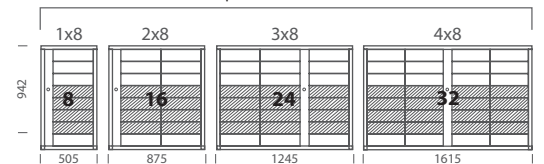

## schémas d'installation

Abaques pour portes FLat<sup>110</sup>

**Profondeur commune : 309 mm.**

\* Modèles non disponibles sur piétements à visser.

Piétements en profilé

105 x 45 mm

et platine à visser de

130 x 220 mm.

abaques piétements et portes FLat 220: p.158

hauteur de pose conforme : 955 mm

hauteur de pose conforme : 900 mm

hauteur de pose conforme : 845 mm

hauteur de pose conforme : 790 mm

hauteur de pose conforme : 680 mm

hauteur de pose conforme : 460 mm