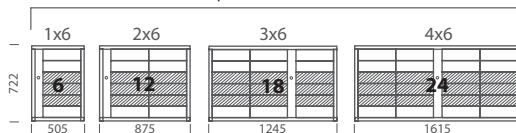

## schémas d'installation

Abaques pour portes FLat<sup>110</sup>

**Profondeur commune : 309 mm.**

\* Modèles non disponibles sur piétements à visser.

Piétements en profilé

105 x 45 mm

et platine à visser de

130 x 220 mm.

abaques piétements et portes FLat 220: p.158

hauteur de pose conforme : 955 mm

hauteur de pose conforme : 900 mm

hauteur de pose conforme : 845 mm

hauteur de pose conforme : 790 mm

hauteur de pose conforme : 680 mm

hauteur de pose conforme : 460 mm