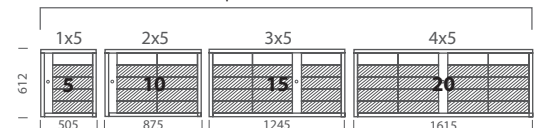

## schémas d'installation

Abaques pour portes FLat<sup>110</sup>

**Profondeur commune : 309 mm.**

\* Modèles non disponibles sur piétements à visser.

Piétements en profilé

105 x 45 mm

et platine à visser de

130 x 220 mm.

abaques piétements et portes FLat 220: p.158

hauteur de pose conforme : 955 mm

hauteur de pose conforme : 900 mm

hauteur de pose conforme : 845 mm

hauteur de pose conforme : 790 mm

hauteur de pose conforme : 680 mm

hauteur de pose conforme : 460 mm