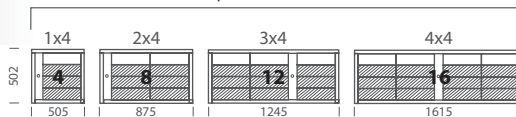

## schémas d'installation

Abaques pour portes FLat<sup>110</sup>

**Profondeur commune : 309 mm.**

\* Modèles non disponibles sur piétements à visser.

Piétements en profilé

105 x 45 mm

et platine à visser de

130 x 220 mm.

abaques piétements et portes FLat 220: p.158

hauteur de pose conforme : 955 mm

hauteur de pose conforme : 900 mm

hauteur de pose conforme : 845 mm

hauteur de pose conforme : 790 mm

hauteur de pose conforme : 680 mm

hauteur de pose conforme : 460 mm