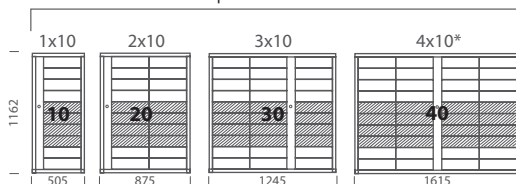

## schémas d'installation

Abaques pour portes FLat<sup>110</sup>

**Profondeur commune : 309 mm.**

\* Modèles non disponibles sur piétements à visser.

Piétements en profilé

105 x 45 mm

et platine à visser de

130 x 220 mm.

abaques piétements et portes FLat 220: p.158

hauteur de pose conforme : 955 mm

hauteur de pose conforme : 900 mm

hauteur de pose conforme : 845 mm

hauteur de pose conforme : 790 mm

hauteur de pose conforme : 680 mm

hauteur de pose conforme : 460 mm