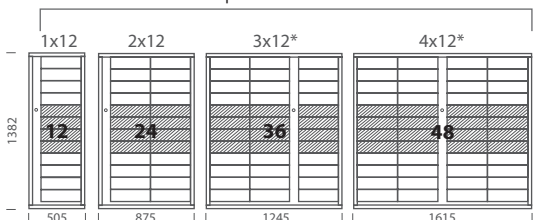

## schémas d'installation

Abaques pour portes FLat<sup>110</sup>

**Profondeur commune : 309 mm.**

\* Modèles non disponibles sur piétements à visser.

Piétements en profilé

105 x 45 mm

et platine à visser de

130 x 220 mm.

abaques piétements et portes FLat 220: p.158

hauteur de pose conforme : 955 mm

hauteur de pose conforme : 900 mm

hauteur de pose conforme : 845 mm

hauteur de pose conforme : 790 mm

hauteur de pose conforme : 680 mm

hauteur de pose conforme : 460 mm