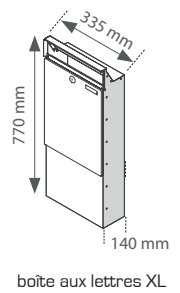

modèle double face

modèle simple face

boîte aux lettres XL

boîte à colis avec serrure à loqueteau

# pictural prestige

lettres et colis

contemporain

Totem avec boîte aux lettres intégrée, Renz Pictural Prestige, associant la signalétique, l'éclairage et des fonctions VDI (Voix, Données, Image). Finition inox brossé ou acier revêtu, poudre polyester. Fixation anti-vandalisme. Porte avec verrouillage multi-points, ouverture à 90°. Dimensions standards (l x h x p) 440 x 2000 x 150 mm. Boîtes aux lettres disponibles en taille L et XL, version simple ou double face au choix. Version double face équipée d'une serrure La Poste pour recevoir des colis. Modèles : L 335 x 550 x 140 mm - XL 335 x 770 x 140 mm - Boîte à colis 335 x 440 x 140 mm. Tél. 0387989810.