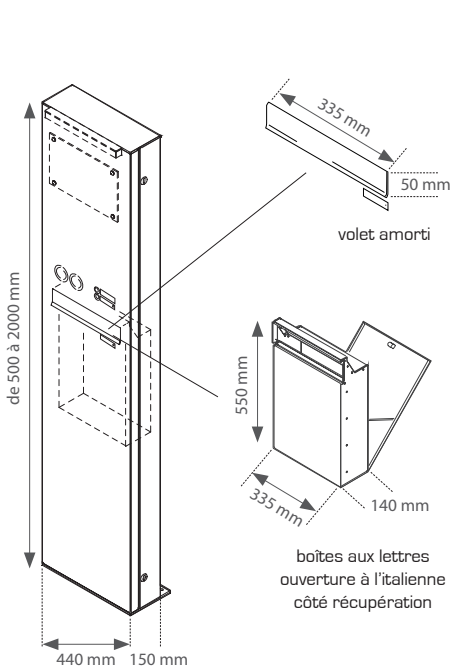

modèle double face

modèle simple face

boîte aux lettres XL

boîte à colis avec serrure à loqueteau

# pictural prestige

lettres et colis

contemporain

Totem avec boîte aux lettres intégrée, Renz Pictural Prestige, associant la signalétique, l'éclairage et des fonctions VDI (Voix, Données, Image). Finition inox brossé ou acier revêtu, poudre polyester. Fixation anti-vandalisme. Porte avec verrouillage multi-points, ouverture à 90°. Dimensions standards (l x h x p) 440 x 2000 x 150 mm. Boîtes aux lettres disponibles en taille L et XL, version simple ou double face au choix. Version double face équipée d'une serrure La Poste pour recevoir des colis. Modèles : L 335 x 550 x 140 mm - XL 335 x 770 x 140 mm - Boîte à colis 335 x 440 x 140 mm. Tél. 0387989810.

double face

**modèles**

Formats exploitables pour l'envoi de vos logos :  
DXF - PLT - AI - EPS

serrure agréée  
La Poste

éclairage LED

grille parlophone

pré-câblage 12V

pré-câblage 230V