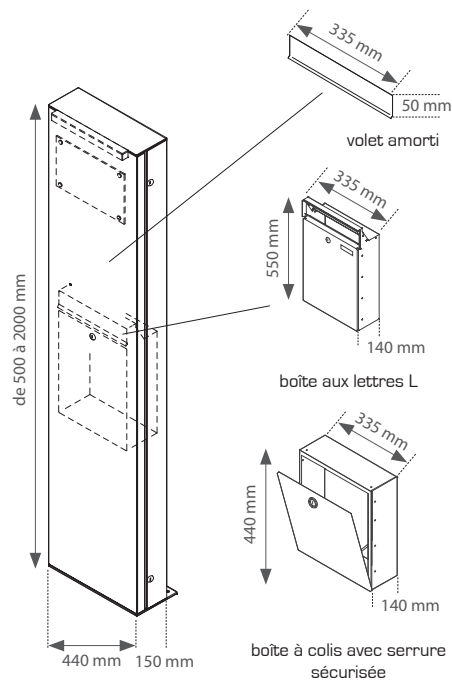

**pictural**  
prestige

process de fabrication  
p. 136

dimensions  
p. 156

normes et lois  
p. 162

options  
p. 130

conseils d'entretien  
p. 172

nuancier  
p. 174

Antoine, Maitre Artisan Boulanger, Hainaut

modèle double face

modèle simple face

boîte aux lettres XL

boîte à colis avec serrure à loqueteau

# pictural prestige

lettres et colis

contemporain

Totem avec boîte aux lettres intégrée, Renz Pictural Prestige, associant la signalétique, l'éclairage et des fonctions VDI (Voix, Données, Image). Finition inox brossé ou acier revêtu, poudre polyester. Fixation anti-vandalisme. Porte avec verrouillage multi-points, ouverture à 90°. Dimensions standards (l x h x p) 440 x 2000 x 150 mm. Boîtes aux lettres disponibles en taille L et XL, version simple ou double face au choix. Version double face équipée d'une serrure La Poste pour recevoir des colis. Modèles : L 335 x 550 x 140 mm - XL 335 x 770 x 140 mm - Boîte à colis 335 x 440 x 140 mm. Tél. 0387989810.

double face

**modèles**

Formats exploitables pour l'envoi de vos logos :  
DXF - PLT - AI - EPS

serrure agréée  
La Poste

éclairage LED

grille parlophone

pré-câblage 12V

pré-câblage 230V