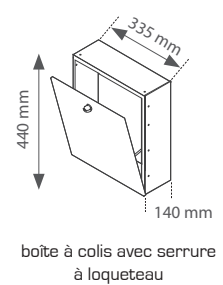

modèle double face

modèle simple face

boîte aux lettres XL

boîte à colis avec serrure à loqueteau

# pictural prestige

lettres et colis

contemporain

Totem avec boîte aux lettres intégrée, Renz Pictural Prestige, associant la signalétique, l'éclairage et des fonctions VDI (Voix, Données, Image). Finition inox brossé ou acier revêtu, poudre polyester. Fixation anti-vandalisme. Porte avec verrouillage multi-points, ouverture à 90°. Dimensions standards (l x h x p) 440 x 2000 x 150 mm. Boîtes aux lettres disponibles en taille L et XL, version simple ou double face au choix. Version double face équipée d'une serrure La Poste pour recevoir des colis. Modèles : L 335 x 550 x 140 mm - XL 335 x 770 x 140 mm - Boîte à colis 335 x 440 x 140 mm. Tél. 0387989810.