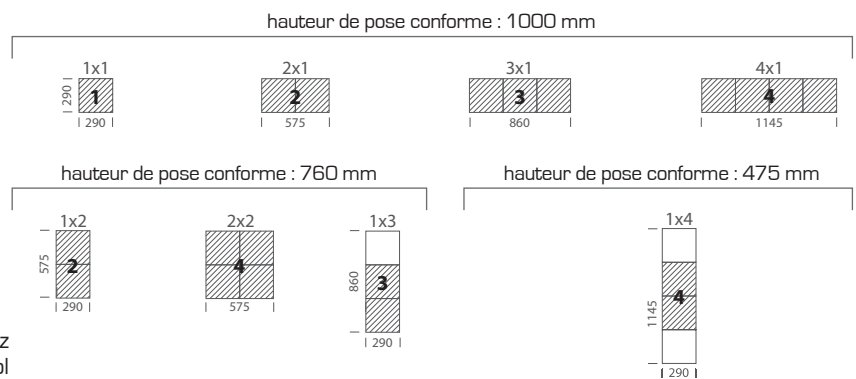

Profondeur profilé arrondi :

Simple face - encastré partiel : 397 mm.

Double face - encastré partiel : 413 mm.

Pour une conformité à la loi handicap, respectez les hauteurs de pose indiquées (ci-contre) du sol au bas de l'ensemble. En savoir plus : page 164.