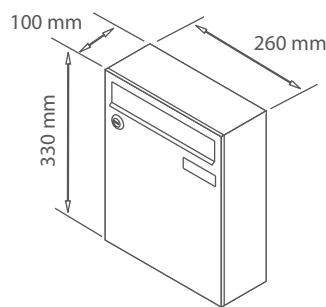

# slim

mural ou encastré, intérieur

process de fabrication  
p. 136

dimensions  
p. 158

normes et lois  
p. 162

options  
p. 126

conseils d'entretien  
p. 172

nuancier  
p. 174

## plans cotés des boîtes

Profondeur commune : 100 mm.

largeur : 260 mm

largeur : 370 mm

cotes des ensembles Slim : page 159

les + produit

- ▶ pose encastrée : avec profilé aluminium spécifique 29 x 27 x 2 mm avec fonction couvre-joint,
- ▶ deux largeurs de portes pour mieux gérer vos contraintes d'espace,
- ▶ profondeur spécialement adaptée aux entrées étroites.