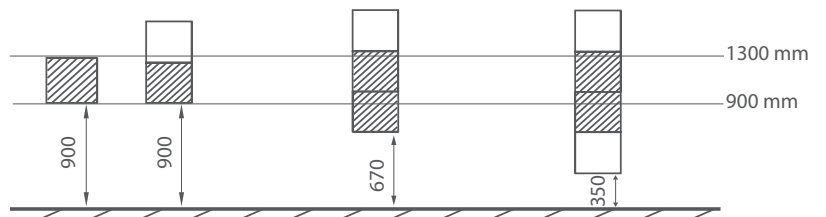

## plans cotés des boîtes

Profondeur commune : 100 mm.

largeur : 260 mm

largeur : 370 mm

cotes des ensembles Slim : page 159

## accessibilité

Pour une conformité à la loi handicap, respectez les hauteurs de pose indiquées (ci-contre) du sol au bas de l'ensemble. En savoir plus : page 164.

3<sup>ème</sup> clé

gravure n° de logement

les + produit

- ▶ pose encastrée : avec profilé aluminium spécifique 29 x 27 x 2 mm avec fonction couvre-joint,
- ▶ deux largeurs de portes pour mieux gérer vos contraintes d'espace,
- ▶ profondeur spécialement adaptée aux entrées étroites.