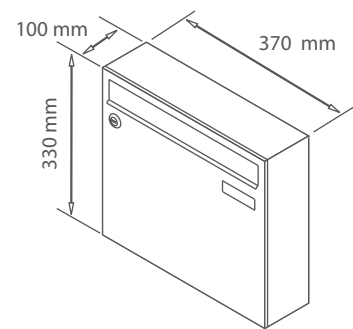

# slim

mural ou encastré, intérieur

process de fabrication  
p. 136

dimensions  
p. 158

normes et lois  
p. 162

options  
p. 126

conseils d'entretien  
p. 172

nuancier  
p. 174

## plans cotés des boîtes

Profondeur commune : 100 mm.

largeur : 260 mm

largeur : 370 mm

cotes des ensembles Slim : page 159

les + produit

- ▶ pose encastrée : avec profilé aluminium spécifique 29 x 27 x 2 mm avec fonction couvre-joint,
- ▶ deux largeurs de portes pour mieux gérer vos contraintes d'espace,
- ▶ profondeur spécialement adaptée aux entrées étroites.