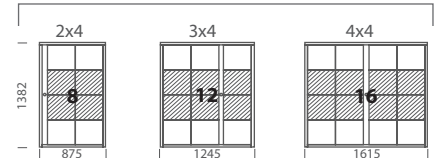

## schémas d'installation

Profondeur : 190 mm.

hauteur de pose recommandée : 900 mm

hauteur de pose recommandée : 790 mm

hauteur de pose recommandée : 350 mm

## accessibilité

Pour une conformité à la loi handicap, respectez les hauteurs de pose indiquées (ci-contre) du sol au bas de l'ensemble.  
En savoir plus : page 164.

toit incliné

profilé d'encastrement

gravure n° de logement