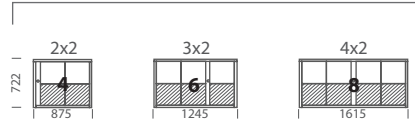

# sveltis

mural ou encastré, intérieur

process de fabrication  
p. 136

dimensions  
p. 158

normes et lois  
p. 162

options  
p. 126

conseils d'entretien  
p. 172

nuancier  
p. 174

## schémas d'installation

Profondeur : 190 mm.

hauteur de pose recommandée : 900 mm

hauteur de pose recommandée : 790 mm

hauteur de pose recommandée : 350 mm