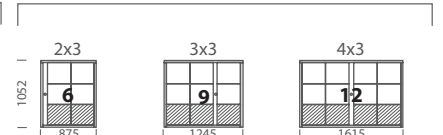

## schémas d'installation

Profondeur : 190 mm.

hauteur de pose recommandée : 900 mm

hauteur de pose recommandée : 790 mm

hauteur de pose recommandée : 350 mm

## accessibilité

Pour une conformité à la loi handicap, respectez les hauteurs de pose indiquées (ci-contre) du sol au bas de l'ensemble.  
En savoir plus : page 164.

toit incliné

profilé d'encastrement

gravure n° de logement