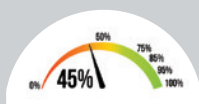

Allure

mural, encastré, piètement

15 ans
Garantie
anti-corrosion

60 kg
Protection
courrier

1 porte

(285 x 285 x 385 mm)

2 portes

(285 x 285 x 400 mm)

Couleurs

blanc neige
mat
RAL 9016M

gris anthr.
mat
RAL 7016M

noir
mat
RAL 9005M

Coloris au choix
selon le nuancier
Renz